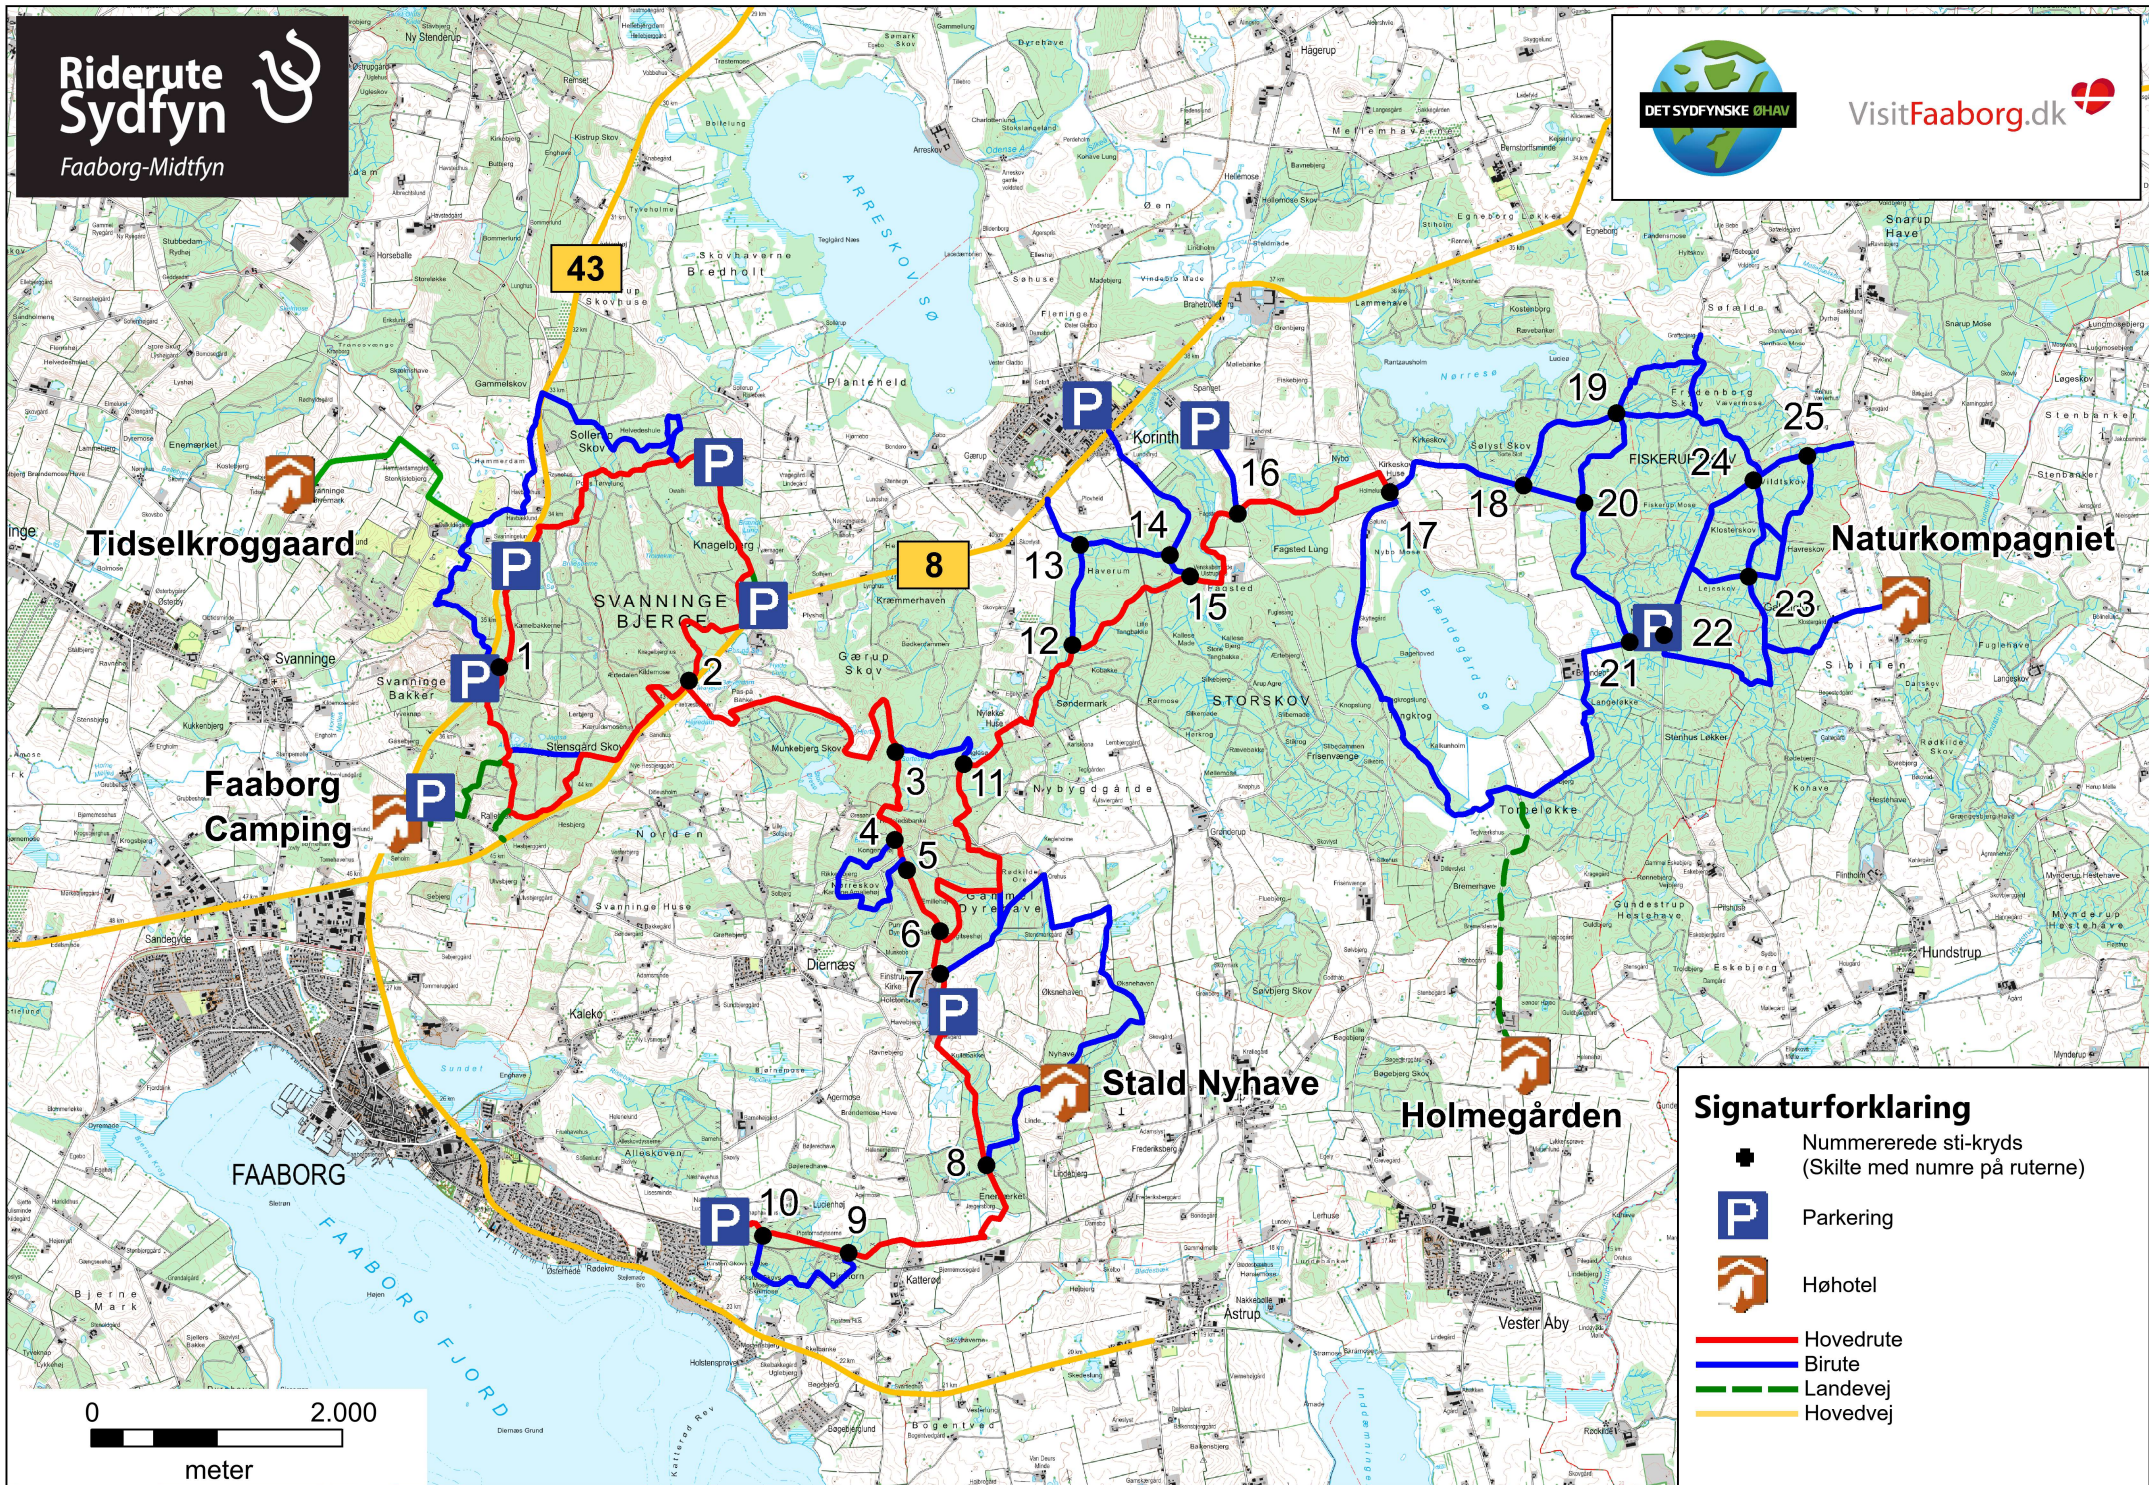

Riderute  
Sydfyn

Faaborg-Midtfyn

VisitFaaborg.dk

**Signaturforklaring**

-  Nummererede sti-kryds  
(Skilte med numre på ruterne)
-  Parkering
-  Høhotel
-  Hovedrute
-  Birute
-  Landevej
-  Hovedvej